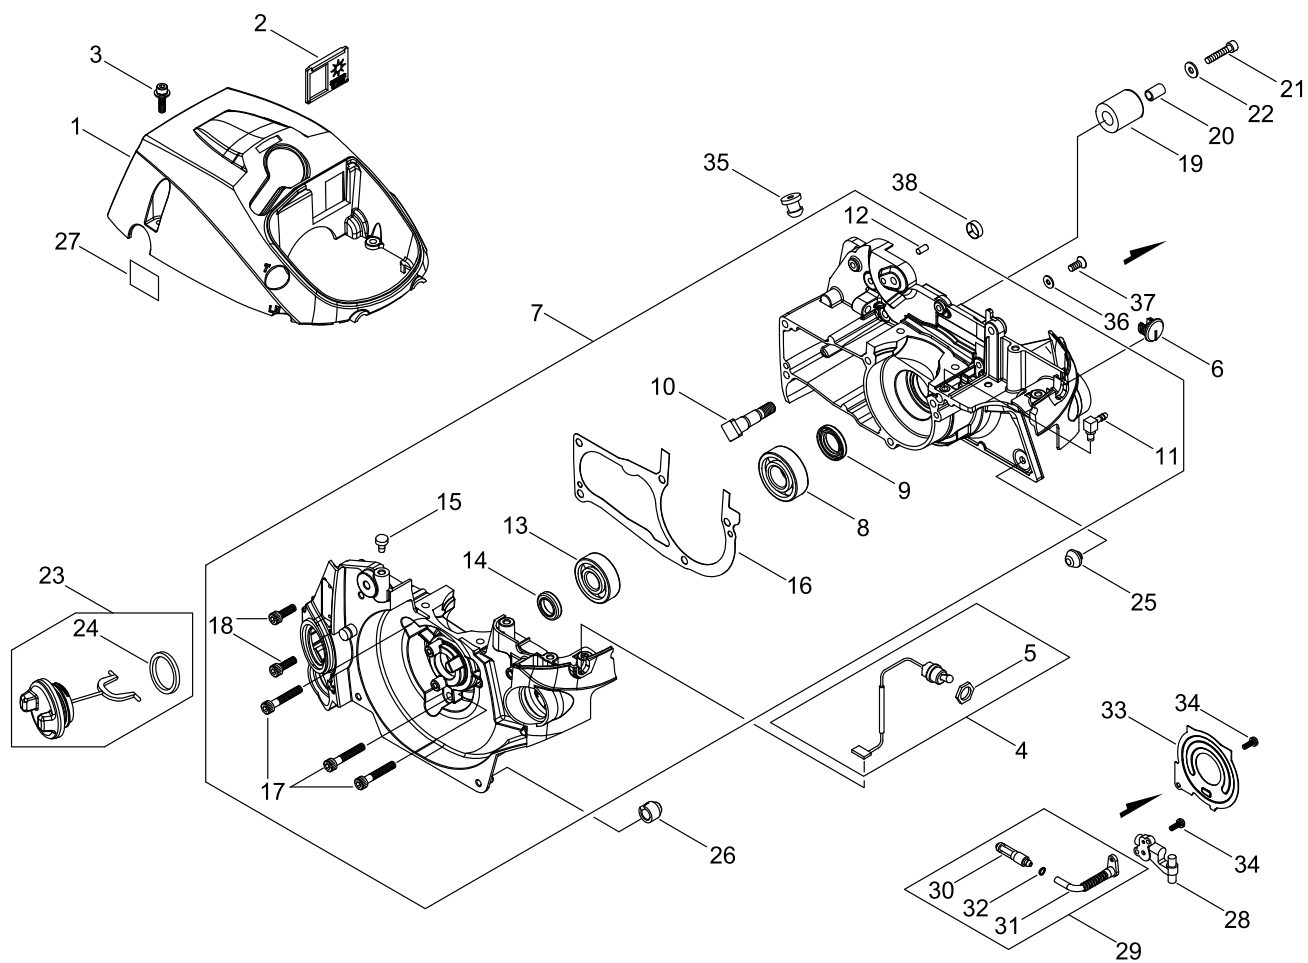

CYLINDER, PISTON, CRANKSHAFT

CYLINDER, PISTON, CRANKSHAFT

KEY NO	LV(+)	Part No	Description	Qty	Standard	Comment
1		A130-002280	CYLINDER	1		
2		V100-000620	GASKET,CYL	1		
3		A014-000120	RELEASE ASY., COMP.	1		
4		V141-000090	GROMMET,PLUG	1		
5		V203-001320	BOLT ADHESIVE	4		
6		P021-048650	PISTON KIT	1		
7	+	A101-000690	RING, PISTON	2	44*1.2*1.8	
8	+	V609-000070	PIN,ENG 11	1	11*35.8 HL	
9	+	V580-000030	RING,END	2	D 1.0	
10	+	V556-000040	BEARING,NEEDLE 11	1		
11	+	V308-000040	WASHER,CIRCULAR 11	2	11.2*19.5*0.5	
12		A011-001420	CRANKSHAFT,ASY	1		

CRANKCASE

CRANKCASE

KEY NO	LV(+)	Part No	Description	Qty	Standard	Comment
1		A160-003080	COVER,CYLINDER	1		
2		A219-000040	SHUTTER,AIR	1		
3		V202-000690	BOLT,4	3	M4*14	
4		P021-037400	SWITCH, ON OFF	1		
5	+	V266-000090	NUT,10	1		
6		V141-000100	PLUG	1		
7		P021-038801	CRANKCASE,ASM	1		
8	+	V592-000290	BEARING, BALL	1	6202X47C3	
9	+	V508-000070	OIL SEAL	1		
10	+	V225-000150	BOLT,STUD	2		
11	+	437239-14730	NIPPLE	1		
12	+	V629-000000	ROLLER	2		
13	+	V592-000330	BEARING, BALL	1	6201X3C3	
14	+	V505-000070	OIL SEAL	1		
15	+	A356-000130	VALVE,CHECK	1		
16	+	V102-000220	GASKET,CRANKCASE	1		
17	+	V203-001450	BOLT	3		
18	+	V203-001540	BOLT,ADHESIVE	2		
19		C310-000110	CATCHER, CHAIN	1		
20		V353-000460	BUSH	1		
21		900105-05030	BOLT, H.S. 5*30	1	5*30	
22		900600-00005	WASHER 5	1	5	
23		C020-000040	CAP	1		
24	+	V107-000090	GASKET	1		
25		V420-004980	CUSHION	1		
26		V420-002780	CUSHION	1		
27		890345-39231	LABEL,CAUTION	1		
28		C022-000121	AUTO-OILER ASSEMBLY	1		
29		C021-000050	STRAINER, OIL	1		
30	+	C209-000070	STRAINER,OIL	1		
31	+	V470-001840	PIPE	1		
32	+	V490-000500	CLIP	1		
33		C236-000060	COVER,OILER	1		
34		V202-000520	BOLT,4	3		
35		V133-000040	GROMMET	1		
36		900603-00004	WASHER 4	1	4.5*10*0.8	
37		900212-04008	SCREW 4*8	1	+SF4*8	
38		V355-000460	COLLAR,8	1		