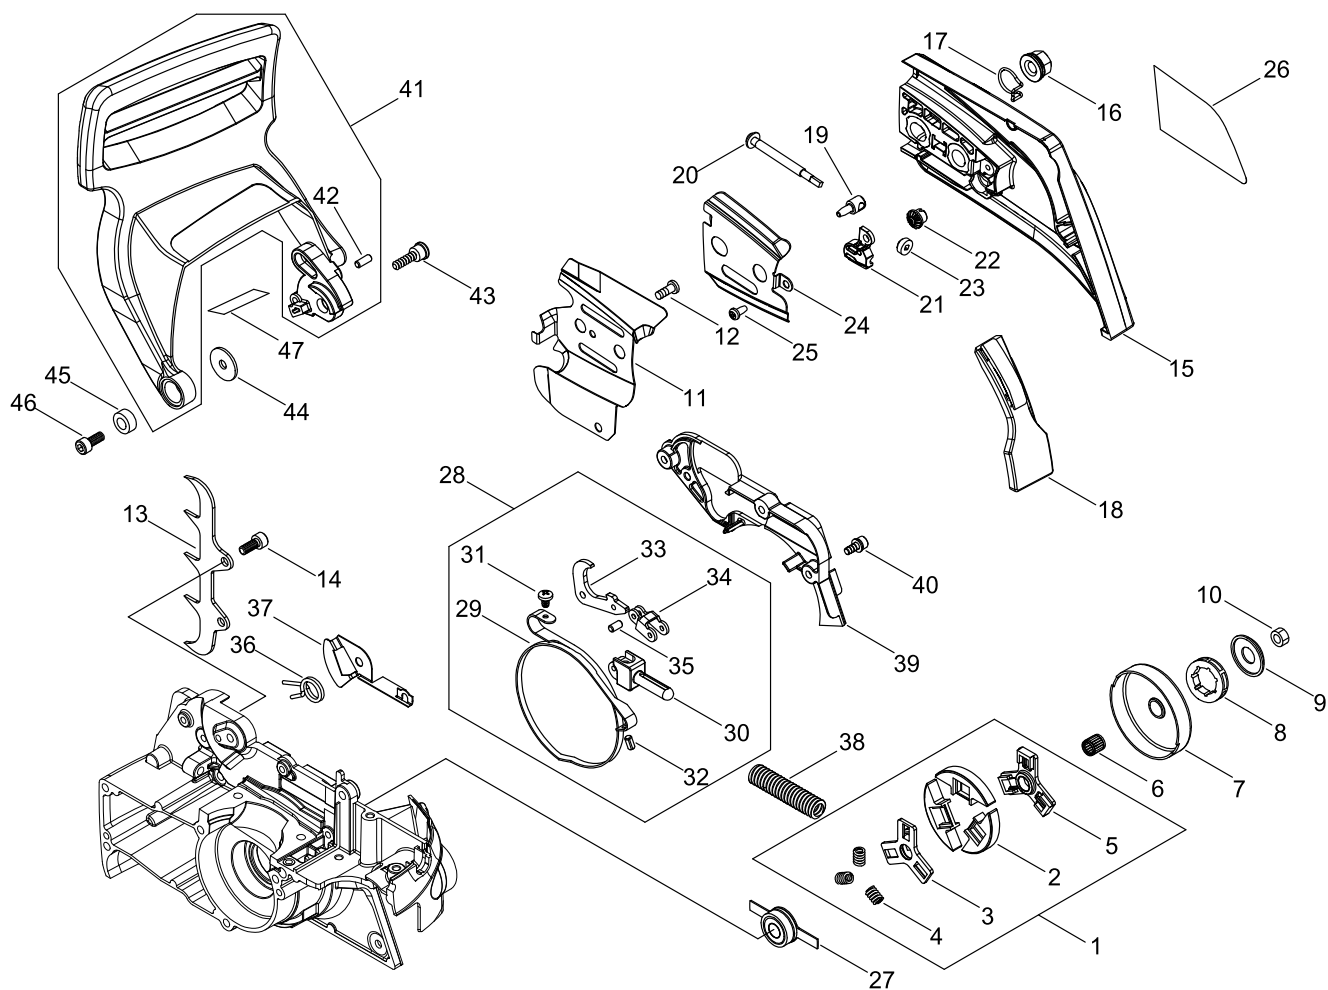

CHAIN BRAKE

CHAIN BRAKE

KEY NO	LV(+)	Part No	Description	Qty	Standard	Comment
1		A056-000611	CLUTCH ASY	1		
2	+	A555-000210	SHOE,CLUTCH	3		
3	+	A552-000231	HUB, CLUTCH	1		
4	+	V451-000930	SPRING	3		
5	+	A552-000241	HUB, CLUTCH	1		
6		V555-000150	BEARING,NEEDLE	1		
7		A556-001121	DRUM, CLUTCH	1		
8		175114-12530	SPROCKET, RIM .325	1		
9		V307-000451	WASHER,CIRCULAR 10	1		
10		V265-000211	NUT,8	1		
11		C305-000411	PLATE,SPROCKET GUARD	1		
12		V252-000470	SCREW,4	1		
13		C304-000310	SPIKED	1		
14		900105-05012	BOLT, H.S. 5*12	2	5*12	
15		C300-001040	GUARD, SPROCKET	1		
16		V265-000550	NUT,8	2		
17		C649-000420	HOOK	2		
18		C302-000030	PROTECTOR	1		
19		C309-000190	TENSIONER, CHAIN	1		
20		V203-000021	BOLT,5	1		
21		V355-000840	COLLAR,8	1		
22		V651-001060	GEAR,BEVEL	1		
23		V651-000011	GEAR,BEVEL	1		
24		C305-000470	PLATE,SPROCKET GUARD	1	T=0.5	
25		900253-04008	SCREW 4*8	1	4*8	
26		X502-001020	LABEL,ECHO	1		
27		P021-023110	GEAR	1		
28		C328-000210	BAND,BRAKE	1		
29	+	C328-000220	BAND,BRAKE	1		
30	+	C334-000180	CONNECTOR,BRAKE	1		
31	+	91381-04010	SCREW TAPPING	1		
32	+	93042-40100	PIN, SPRING	1		
33	+	C334-000190	CONNECTOR, BRAKE	1		
34	+	C334-000200	CONNECTOR,BRAKE	1		
35	+	900330-30120	PIN	2	3*12	
36		V452-000860	SPRING,TORSION	1		
37		C347-000010	PLATE,BRAKE SEAL	1		
38		V450-001160	SPRING,COIL	1		
39		C345-000430	ROD,THROTTLE	1		
40		V202-000490	BOLT	3		
41		P021-026933	GUARD COMP	1		
42	+	900330-40080	PIN F 4*8	1	4*8	
43		V203-001470	BOLT,ADHESIVE	1		
44		V303-000320	WASHER,CIRCULAR 5	1		
45		J211-000430	BUSH	1		