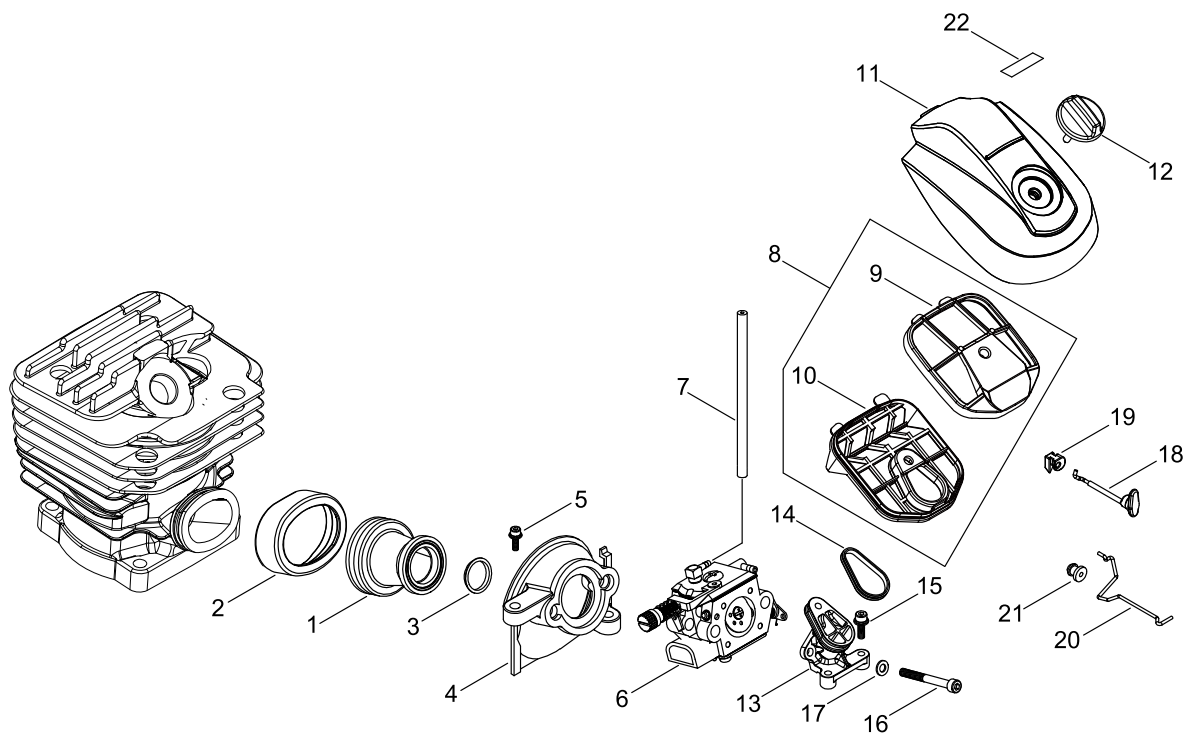

AIR CLEANER, CARBURETOR

AIR CLEANER, CARBURETOR

KEY NO	LV(+)	Part No	Description	Qty	Standard	Comment
1		A202-000150	BOOT	1		
2		A206-000030	HOLDER, BELLOWS	1		
3		V359-000200	COLLAR	1		
4		A200-001050	INSULATOR,INTAKE	1		
5		V202-000200	BOLT	2		
6		A021-004410	CARBURETOR, DIAPHRAGM	1	WT-1139 D-CUT	
7		V471-002800	PIPE	1		
8		A226-001580	ELEMENT,AIR FILTER	1	250メッシュ	
9	+	A226-001590	ELEMENT,AIR FILTER	1		
10	+	A226-001600	ELEMENT,AIR FILTER	1		
11		A232-001511	LID,CLEANER	1	ID NO.1930	
12		A235-000270	KNOB,CLEANER LID	1		
13		A204-000220	ELBOW, CARBURETOR	1		
14		V581-000280	GASKET	1		
15		V202-000200	BOLT	2		
16		91100-05048	BOLT	2		
17		900600-00005	WASHER 5	2	5	
18		A240-000111	ROD, CHOKE	1		
19		V130-000131	GROMMET,CHOKE	1		
20		C454-000280	ROD,THROTTLE	1		
21		V133-000040	GROMMET	1		
22		X503-013190	LABEL,MODEL	1	CS-500SX