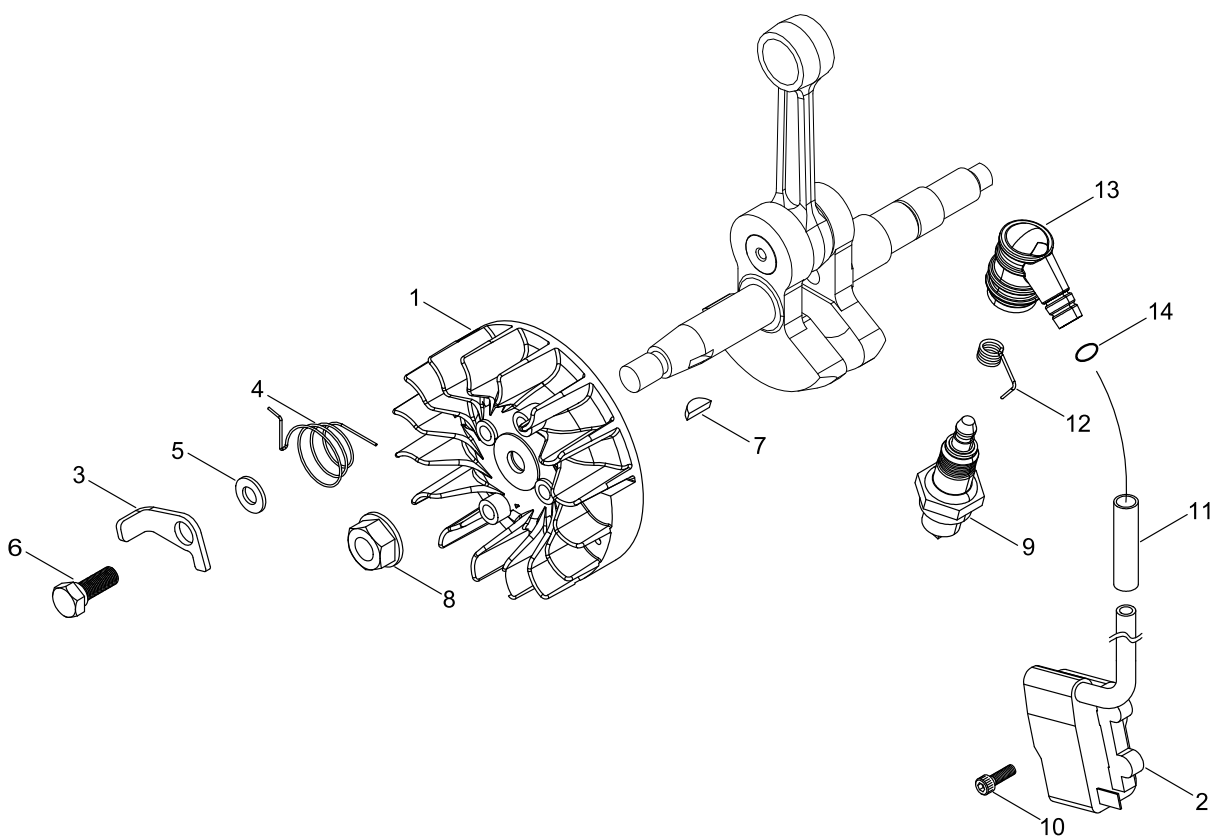

MAGNETO

MAGNETO

KEY NO	LV(+)	Part No	Description	Qty	Standard	Comment
1		A409-001151	ROTOR,MAGNETO	1		
2		P021-049550	COIL, IGNITION	1		
3		A514-000220	PAWL	2		
4		V452-000870	SPRING,TORSION	2		
5		V304-000270	WASHER,CIRCULAR 6	2		
6		V204-000620	BOLT	2		
7		93115-03010	KEY	1	3*10	
8		V265-000220	NUT	1		
9		A425-000000	SPARKPLUG	1	BPMR8Y	
10		V202-000540	BOLT,4	2		
11		V475-005180	TUBE	1		
12		A426-000040	TERMINAL,SPARKPLUG	1		
13		A427-000160	PLUG CAP	1		
14		900720-20007	O-RING 7	1	P-7