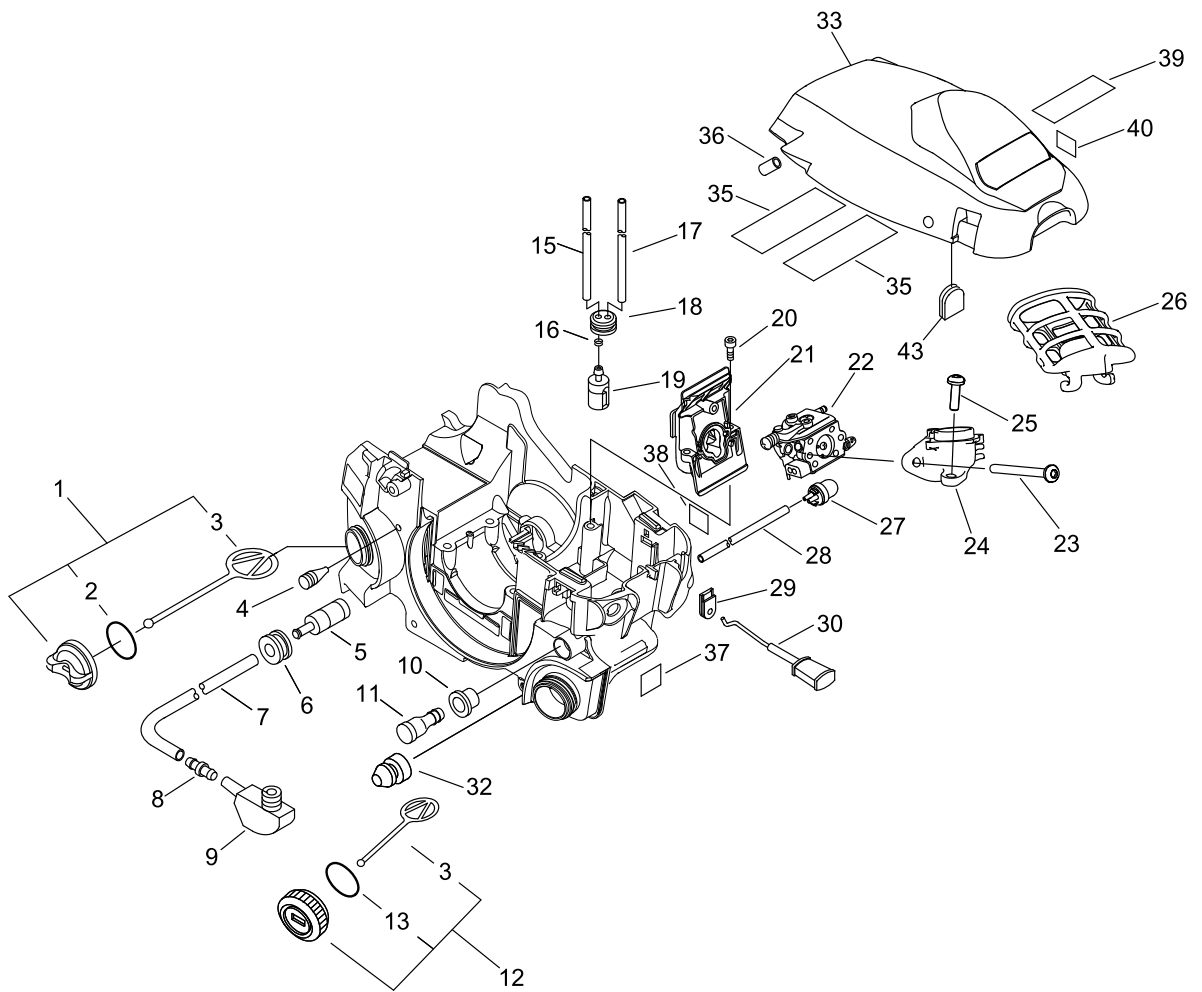

AIR CLEANER, CARBURETOR

AIR CLEANER, CARBURETOR

KEY NO	LV(+)	Part No	Description	Qty	Standard	Comment
1		P021-005581	OIL CAP ASY	1		
2	+	900720-00018	O-RING 18	1	P-18	
3	+	A365-000050	CONNECTOR,CAP	1		
4		436114-13930	VALVE, CHECK	1		
5		A369-000420	STRAINER, FUEL	1	ES-16499	
6		132115-01461	GROMMET	1		
7		130110-05260	PIPE, IMPULSE	1		
8		V186-000020	JOINT,PIPE	1		
9		V470-000810	PIPE	1		
10		V137-000000	GROMMET,FUEL	1		
11		A356-000030	VALVE,CHECK	1		SUS. BY A356-000031
11		A356-000031	VALVE,CHECK	1		
12		131004-37933	CAP ASY, FUEL	1		
13	+	V581-000610	RING,O	1	P22	
3	+	A365-000050	CONNECTOR,CAP	1		
15		V471-002170	PIPE	1	3*5*230	
16		132013-09820	CLIP	1	6MM	
17		V471-001560	PIPE	1	2.4*5*80	
18		132115-44330	GROMMET	1		
19		131205-14930	STRAINER,FUEL	1		
20		V805-000010	BOLT, TORX 5	2	TT-5*20 DG 10.9	
21		A200-000352	INSULATOR, INTAKE	1		
22		A021-003340	CARBURETOR, DIAPHRAGM	1	WT-991	
23		V805-000040	BOLT, TORX 5	2	TT-5*55 DG 10.9	
24		A204-000211	ELBOW, CARBURETOR	1		
25		V805-000000	BOLT, TORX 5	1	TT-5*16 DG 10.9	
26		A226-001420	ELEMENT, AIR FILTER	1		
27		123181-39130	PUMP, PRIMER	1		
28		V471-001280	PIPE	1	2.4*5*105	
29		V130-000010	GROMMET,CHOKE	1		
30		A241-000150	KNOB, CHOKE	1		
32		V420-001790	CUSHION	2		
33		A160-002300	COVER,CYLINDER	1		
35		V341-000120	WASHER,SQUARE	2		
36		100927-35830	PIPE	1	3*7*10	
37		890157-39131	LABEL, SWITCH	1		
38		X524-001901	LABEL	1		
39		X503-010410	LABEL,MODEL	1	CS-352ES	
40		890631-38131	LABEL, CAUTION	1		
43		130338-32430	PLUG, COVER	1