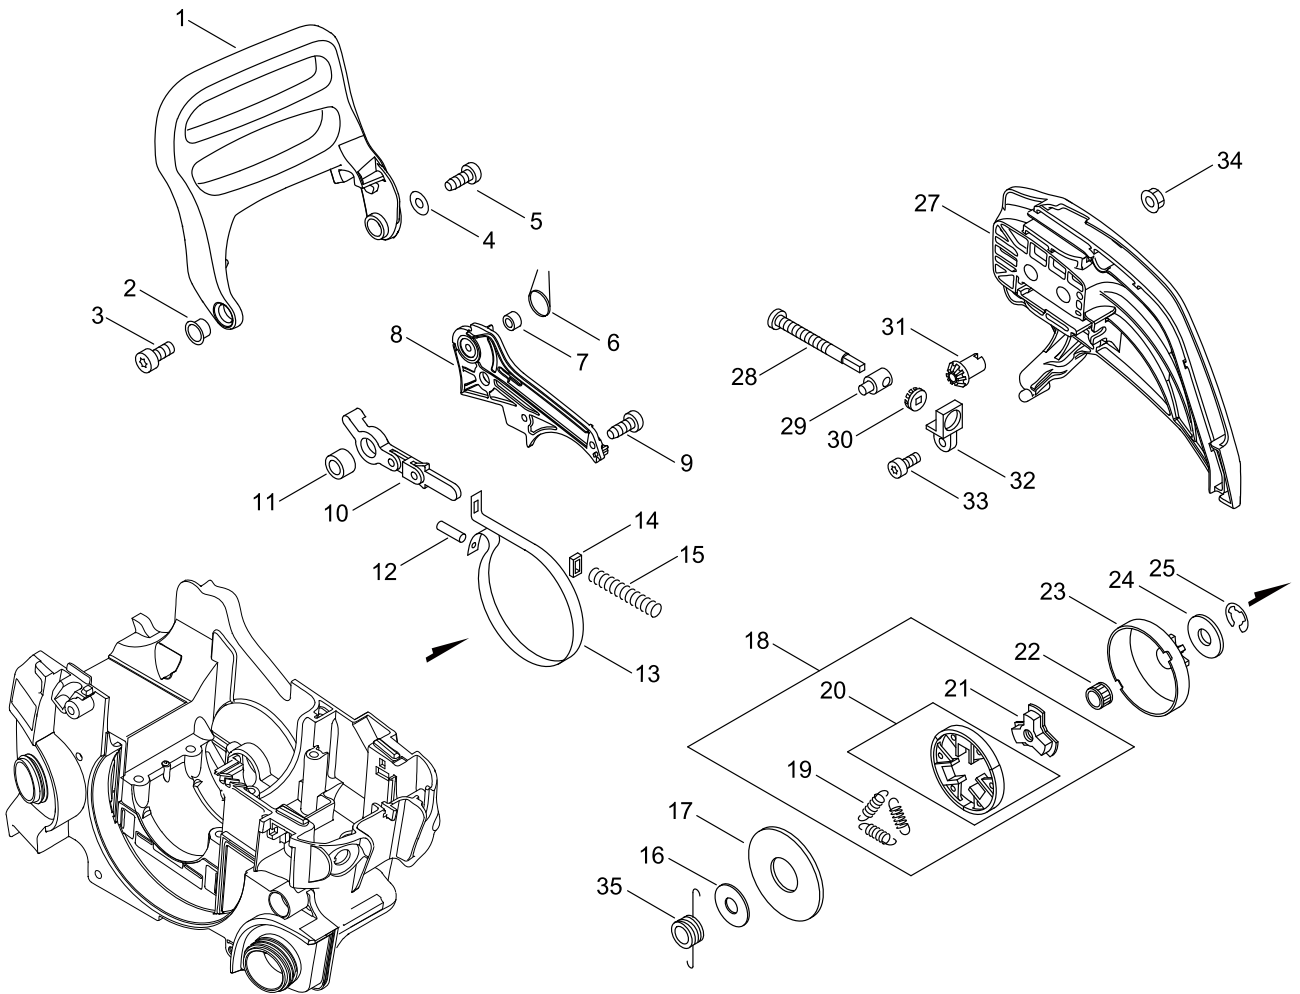

CLUTCH, SPROCKET

CLUTCH, SPROCKET

KEY NO	LV(+)	Part No	Description	Qty	Standard	Comment
1		C320-000171	LEVER, BRAKE	1		
2		V356-000430	COLLAR,10	1		
3		V804-000000	BOLT, TORX 4	1	TT-4*12 DG 10.9	
4		177214-03930	WASHER	1		
5		V804-000020	BOLT, TORX 4	1	TT-4*20 DG 10.9	
6		V452-000250	SPRING,TORSION	1		
7		433116-35430	SPACER 8	1	8*12*9	
8		C345-000271	COVER,BRAKE	1		
9		V804-000000	BOLT, TORX 4	2	TT-4*12 DG 10.9	
10		C334-000100	CONNECTOR, BRAKE	1		
11		433116-35430	SPACER 8	1	8*12*9	
12		93050-30098	ROLLER	1	F3*9.8	
13		C328-000030	BAND,BRAKE	1		
14		V376-000450	SPACER	1		
15		V450-000070	SPRING,COMPRESSION	1		
16		A551-000080	PLATE, CLUTCH	1		
17		A551-000140	PLATE, CLUTCH	1		
18		A056-000210	CLUTCH ASY	1		
19	+	V451-000470	SPRING,TENSION	3		
20	+	P021-005810	CLUTCH SHOE SET	1		
21	+	A552-000100	HUB, CLUTCH	1		
22		175012-03930	BEARING, NEEDLE	1		
23		A556-000542	DRUM, CLUTCH	1		
24		100143-19830	WASHER	1	8.2*31*0.8	
25		V583-000120	RING	1		
27		C300-000401	GUARD, SPROCKET	1		
28		V203-000110	BOLT,5	1		
29		C309-000030	TENSIONER,CHAIN	1		
30		V651-000011	GEAR,BEVEL	1		
31		V651-000001	GEAR,BEVEL	1		
32		V355-000140	COLLAR,8	1		
33		V804-000000	BOLT, TORX 4	1	TT-4*12 DG 10.9	
34		433019-12330	NUT, FLANGE 8	2	M-8	
35		V652-000040	GEAR,WORM	1