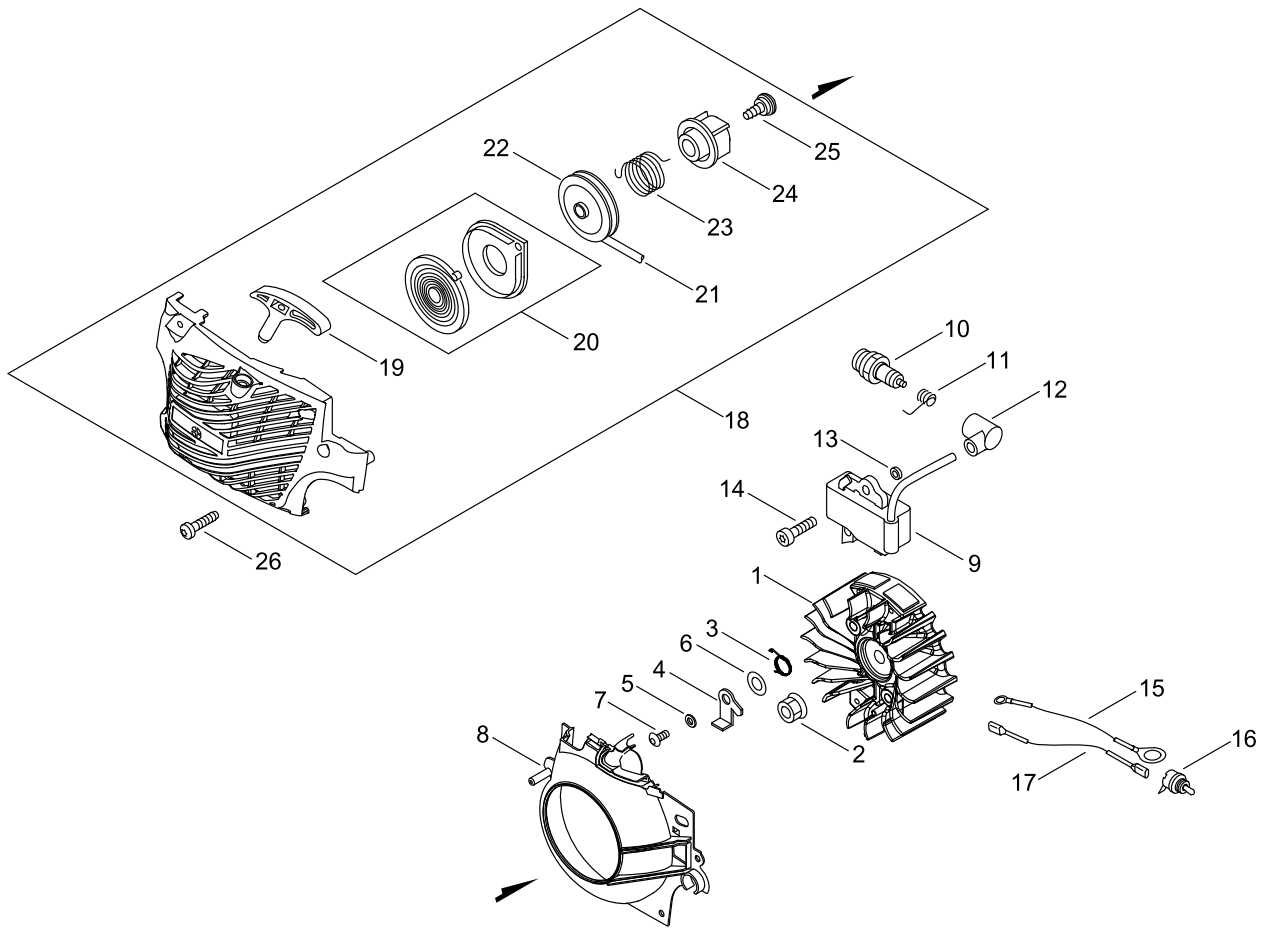

RECOIL STARTER, MAGNETO

RECOIL STARTER, MAGNETO

KEY NO	LV(+)	Part No	Description	Qty	Standard	Comment
1		A409-000350	ROTOR, MAGNETO	1	WALBRO FW57	
2		900515-00008	NUT, FLANGE 8	1	8	
3		177234-35430	SPRING, RETURN	2		
4		A514-000020	PAWL	2		
5		177247-04630	SPACER, RATCHET	2	5.2*8*2.1	
6		900603-00005	WASHER 5	2	5.5*12*0.8	
7		V203-000080	BOLT,5	2	5*14	
8		A172-000830	COVER,FAN	1		
9		A411-001180	COIL, IGNITION	1	MBU-40	
10		A425-000000	SPARKPLUG	1	BPMR8Y	
11		A426-000020	TERMINAL,SPARKPLUG	1		
12		A427-000020	CAP,SPARK PLUG	1		
13		150117-16430	SPACER	2		
14		V805-000210	BOLT, TORX 5	2	TB-5*20 12.9	
15		V485-001070	LEAD	1	#LA105 L255	
16		A440-001190	SWITCH, ON OFF	1		
17		V485-001080	LEAD	1	L235,#187,#250	
18		A051-001301	STARTER,RECOIL ASY	1		
19	+	P022-005891	GRIP, STARTER	1		
20	+	P022-001330	SPRING KIT, REWIND	1		
21	+	P022-008440	ROPE, STARTER	1	3.5*900	
22	+	A506-000460	REEL,ROPE	1		
23	+	V452-001320	SPRING,TORSION	1		
24	+	A507-000110	CATCHER,PAWL	1		
25	+	177236-61830	SCREW	1		
26		V805-000010	BOLT, TORX 5	4	TT-5*20 DG 10.9