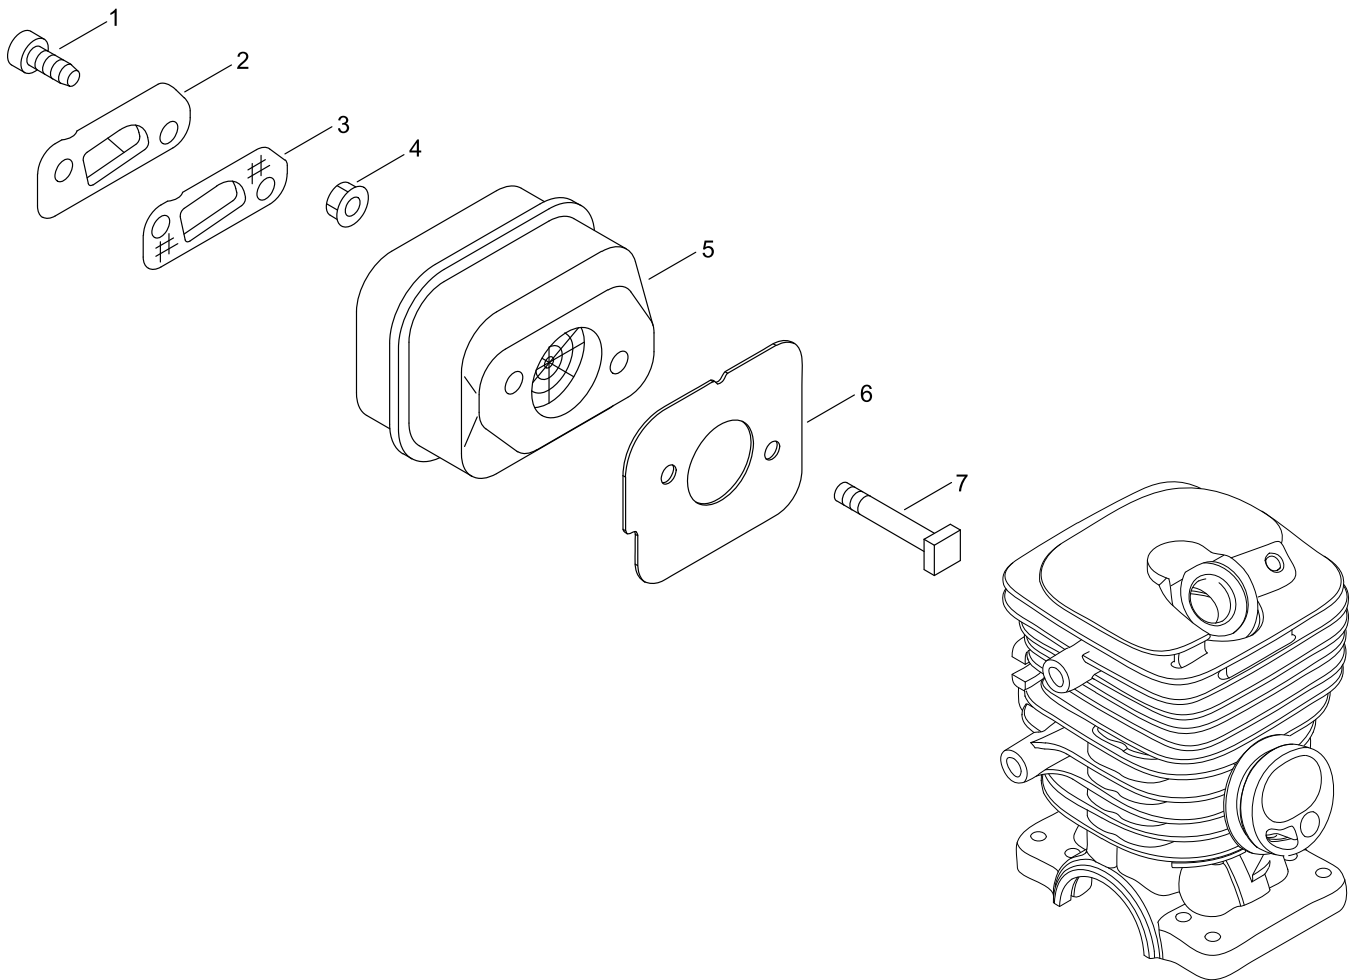

MUFFLER

MUFFLER

KEY NO	LV(+)	Part No	Description	Qty	Standard	Comment
1		V804-000030	BOLT, TORX 4	2	TB-4*8 10.9	
2		A313-001120	GUIDE, EXHAUST	1	ID#1800	
3		A310-000060	SCREEN, ARRESTOR	1		
4		900516-00005	NUT, FRANGE 5	2	5	
5		A300-000830	MUFFLER, EXHAUST	1		
6		V104-000732	GASKET,EXHAUST	1		
7		V203-000120	BOLT,5	2	L=60