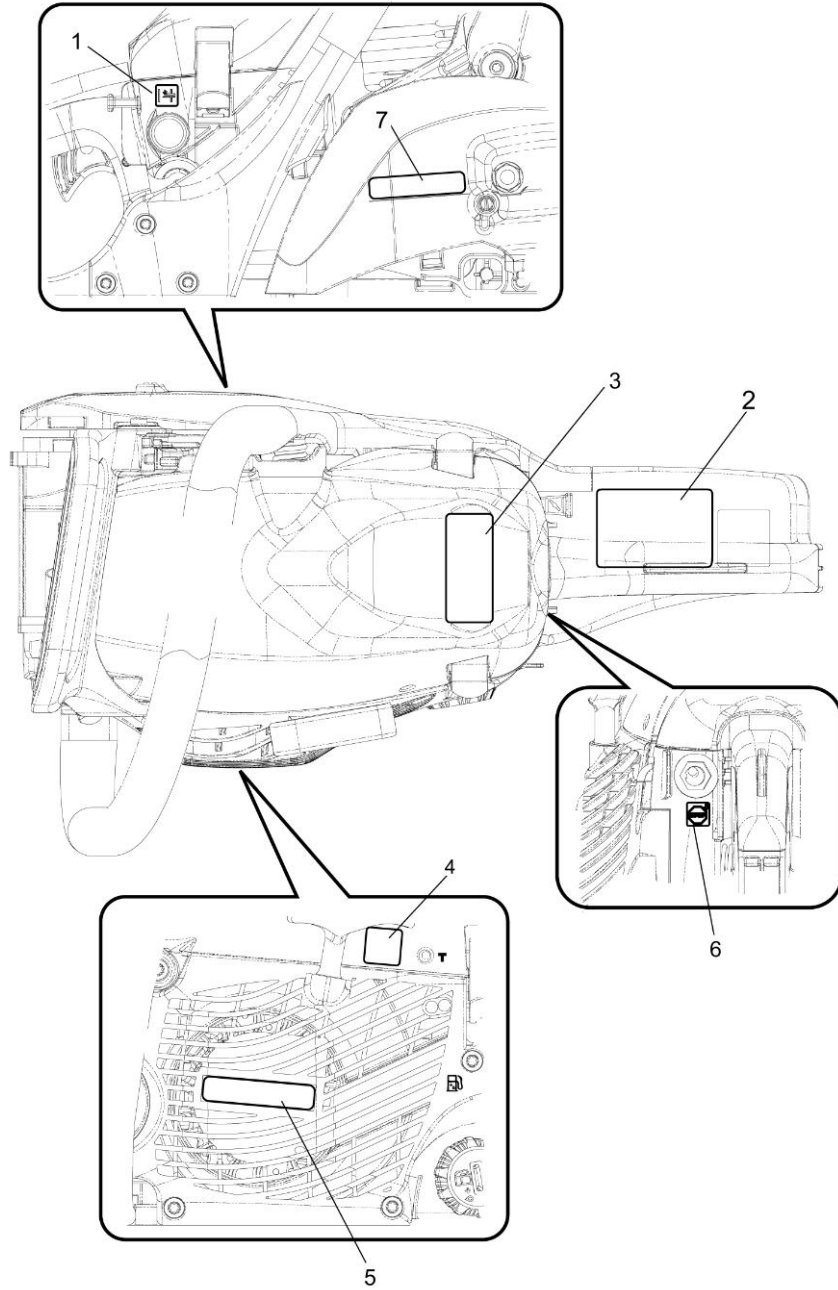

LABELS

LABELS

KEY NO	LV(+)	Part No	Description	Qty	Standard	Comment
1		X524-001900	LABEL	1		
2		890345-39230	LABEL,CAUTION	1		
3		X503-010410	LABEL,MODEL	1	CS-352ES	
4		890631-38130	LABEL, CAUTION	1		
5		X502-000670	LABEL,ECHO	1		
6		890157-39130	LABEL, SWITCH	1		
7		X502-000340	LABEL,ECHO	1	ECHO(WHITE)